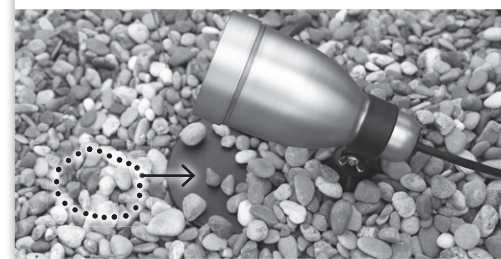

SMART LIGHTS
L421-00

12 Volt
1 Watt
max. 60 Lumen
warmweiss · warmwhite
45°

Infos - Videos - Downloads
www.heissner.de/smart-lights

1 + 2 + 3 + 4 + 5 + 6 + 7

Zubehör-Set · Accessory-kit : ET20-L414A

Min. Installation