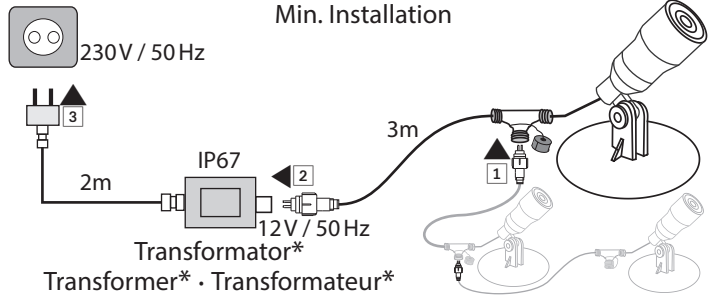

SMART LIGHTS
L421-00

12 Volt
1 Watt
max. 60 Lumen
warmweiss · warmwhite
45°

Infos - Videos - Downloads
www.heissner.de/smart-lights

1 + 2 + 3 + 4 + 5 + 6 + 7

Zubehör-Set · Accessory-kit : ET20-L414A

Min. Installation