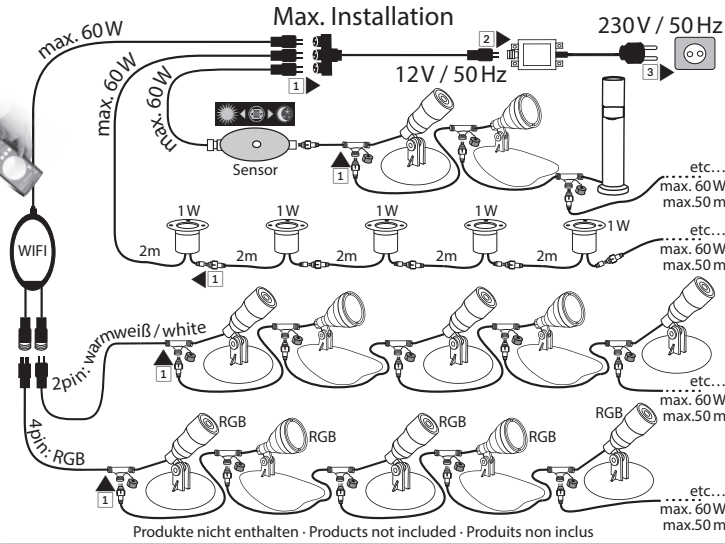

SMART LIGHTS
L421-00

12 Volt
1 Watt
max. 60 Lumen
warmweiss · warmwhite
45°

Infos - Videos - Downloads
www.heissner.de/smart-lights

1 + 2 + 3 + 4 + 5 + 6 + 7

Zubehör-Set · Accessory-kit : ET20-L414A

Min. Installation

Max. Installation

* Transformator nicht enthalten! * Transformator not included!

* Transformateur non inclus!

Auswahl des passenden Transformators

Selection of suitable transformer | Sélection du transformateur approprié