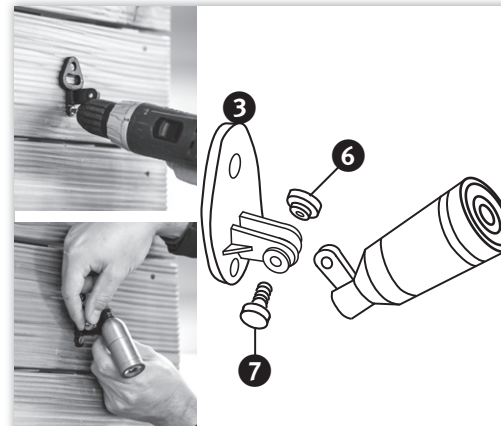

SMART LIGHTS
L421-00

12 Volt
1 Watt
max. 60 Lumen
warmweiss · warmwhite
45°

Infos - Videos - Downloads
www.heissner.de/smart-lights

1 + 2 + 3 + 4 + 5 + 6 + 7

Zubehör-Set · Accessory-kit : ET20-L414A

Min. Installation