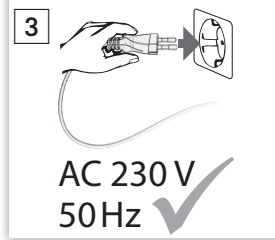

SMART LIGHTS
L421-00

12 Volt
1 Watt
max. 60 Lumen
warmweiss · warmwhite
45°

Infos - Videos - Downloads
www.heissner.de/smart-lights

1 + 2 + 3 + 4 + 5 + 6 + 7

Zubehör-Set · Accessory-kit : ET20-L414A

Min. Installation