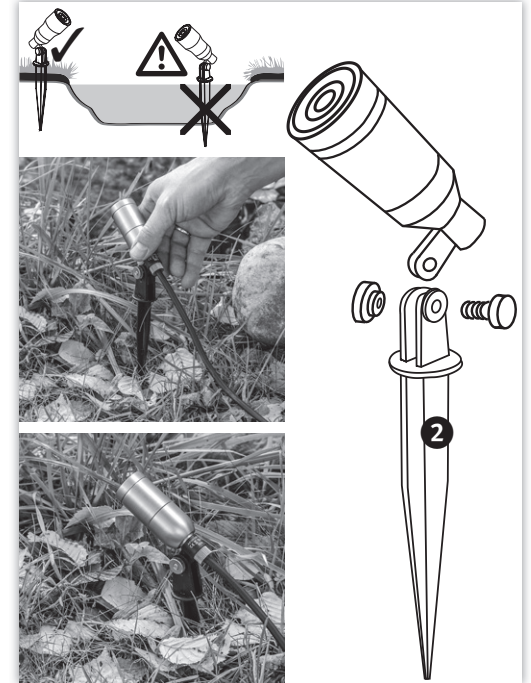

SMART LIGHTS
L421-00

12 Volt
1 Watt
max. 60 Lumen
warmweiss · warmwhite
45°

Infos - Videos - Downloads
www.heissner.de/smart-lights

1 + 2 + 3 + 4 + 5 + 6 + 7

Zubehör-Set · Accessory-kit : ET20-L414A

Min. Installation