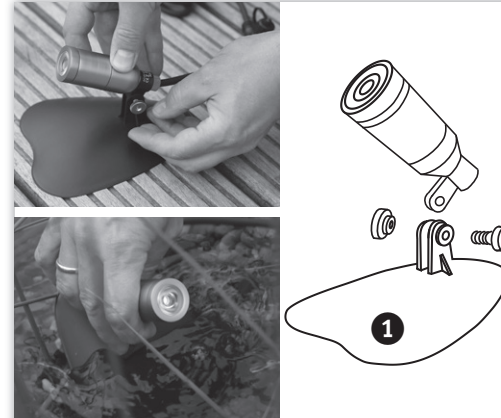

SMART LIGHTS
L421-00

12 Volt
1 Watt
max. 60 Lumen
warmweiss · warmwhite
45°

Infos - Videos - Downloads
www.heissner.de/smart-lights

1 + 2 + 3 + 4 + 5 + 6 + 7

Zubehör-Set · Accessory-kit : ET20-L414A

Min. Installation