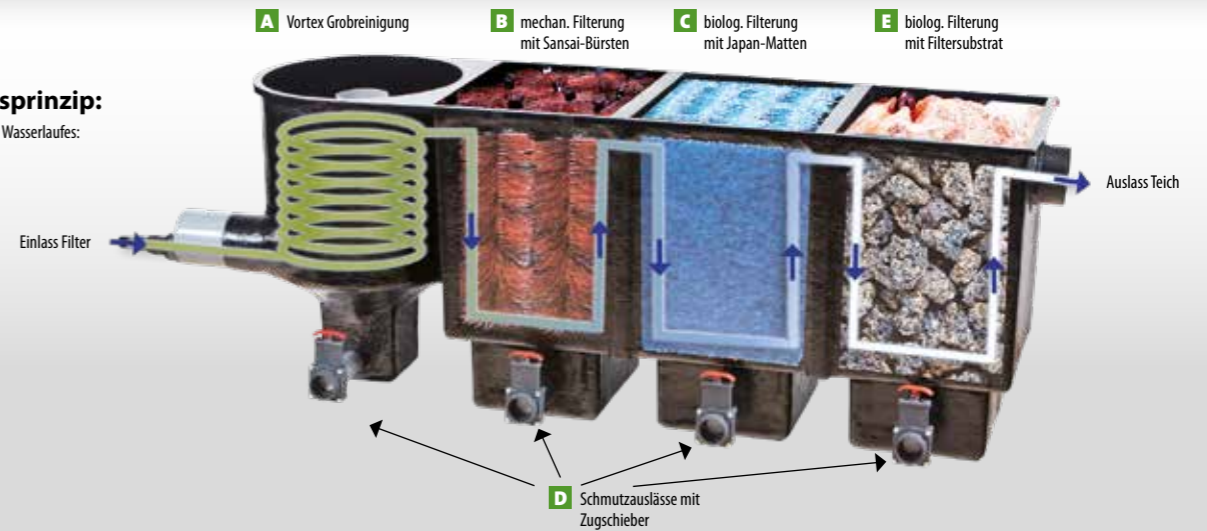

Funktionsprinzip:

→ Länge des Wasserlaufes: