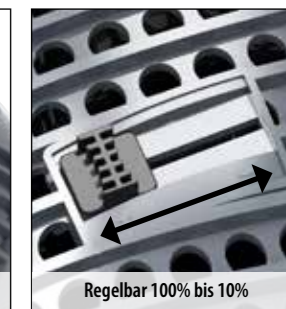

Griffmulde / Seilbefestigung

Regelbar 100% bis 10%

Schmutzdurchlass bis 10mm Korngröße

Inklusive justierbarem Schlauchanschluss

Filter- & Bachlaufpumpe

SOLAR-Wasserspielpumpen

Aqua Craft SMART eco

- Steuerung per externen Controller
- Steuerung per App
- Steuerung per Voice-Control
- ECO Plus-Technik mit hoher Effizienz
- Strom sparen durch angepasste Leistung
- Nass und trocken aufstellbar
- Grobschmutzförderung bis 10mm Korngröße
- Universalanschlüsse an Ein- und Auslauf