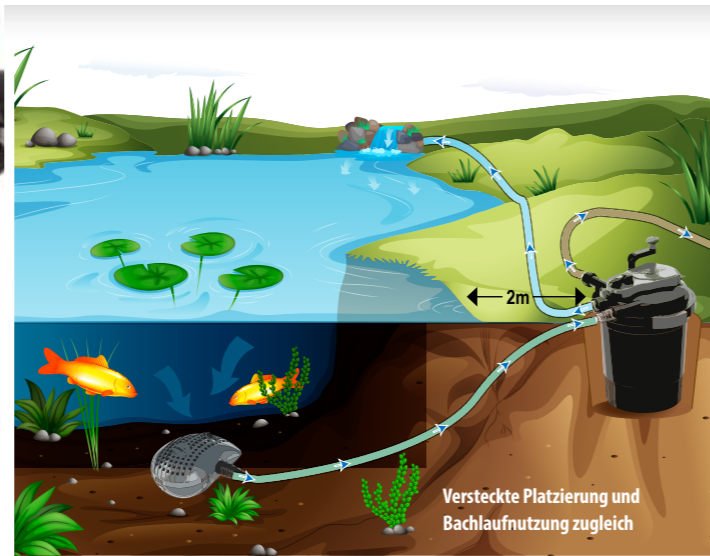

Druckfilter **NEU!**

Druckfilter-Set FPU20000-00

- Filterung mit mechanischer Filterstufe
- Ideal für Teiche bis 20.000 Liter
- Alle Filterkomponenten sind praktisch unsichtbar am Teichrand platziert
- Mit Schnellreinigungs-System und integriertem Schmutzlöser
- Mit Rückspülung und Schmutzauslass (dritter Schlauchanschluss)
- Verschmutzungsgrad-Anzeige

5 JAHRE Garantie

40 W
Pumpe
AC230 V
50 Hz

INKLUSIVE
1" x 25mm
4m SCHLAUCH

INKLUSIVE
11W / 230V
UVC

EASY
CLEAN
RÜCKSPÜL-SYSTEM

„Easy Clean“ Schnellreinigungssystem

Einhand-Verschlussring

optische Funktionskontrolle

Leichtes Öffnen des Pumpengehäuses

Fördert Schmutz bis 6mm

regelbar!

regulierbar siehe S. 76

4m x 1" (25mm)

13 + 19 + 25 mm

19 + 25 + 32 + 38mm

Video-Anleitung:

TYP	FPU20000-00
Teichgröße ohne Fisch	20 m³
Mit Fisch	Bis 10.000 L
Mit Koi	Bis 5.000 L
UV-Lampe	24 W
Ersatzlampe	ZF424-00
Pumpenleistung	4.900 l/h / 40 W
L x B x H	38 x 38 x 73 cm
Schlauchanschl.	19 / 25 / 32 / 38 mm
EAN	4 006873 428657
Im Set enthalten	• Pumpe HFP5000-00 • 24 W UVC • Filterschwamm • Schlauch & Anschlusszubehör