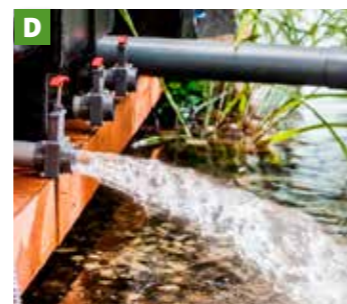

= im Set enthalten

	Sansai-Spezialbürsten	Japan-Filtermatten	Filterstart-Bakterien	Phosphat-Binder	Spezial-Filtersubstrat	Zeolith 20kg
F322-00	9 x ✓	4 x ✓	1000 g ✓	1000 ml ✓	20 kg ✓	-
F323-00	12 x ✓	9 x ✓	1000 g ✓	1000 ml ✓	20 kg ✓	20 kg ✓