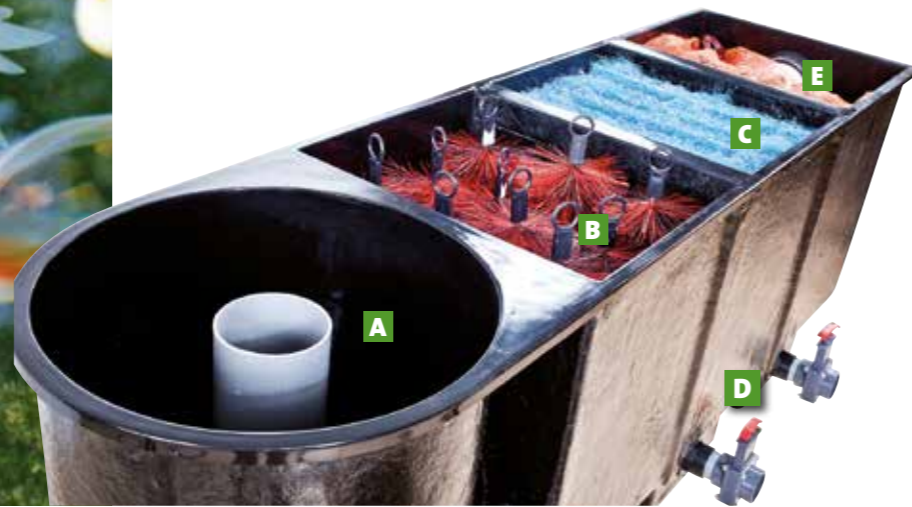

Profi-Durchlauffilter-Set

Apollo Profi Durchlauffilter PREMIUM

- Premium-Teichfilter mit gehobener Ausstattung - Material: GFK
- Universalschlauchanschlüsse und hochwertige Zugschieber

Filterstrecke

- **A** Vortex-Absetzkammer
- **B** Mechanische Filterung mit Sansai-Bürsten
- **C** Biologische Filterung mit Japan-Matten
- **D** Einfacher Schmutzauslass mit Zugschiebern
- **E** Biologische Filterung mit Filtersubstrat (F322/F323)