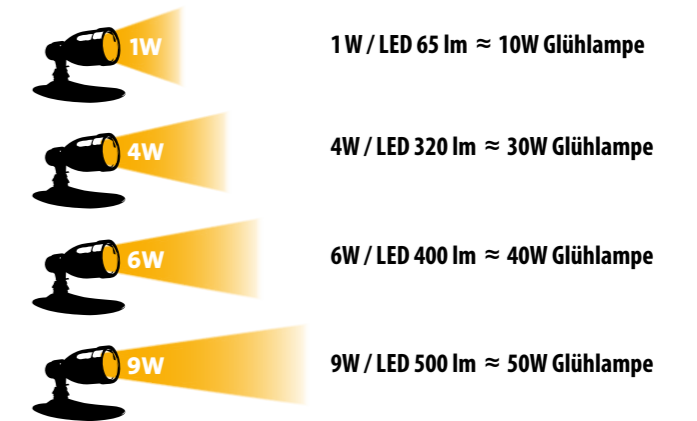

Vergleichsgrafik: Helligkeit bei LED-Leuchten