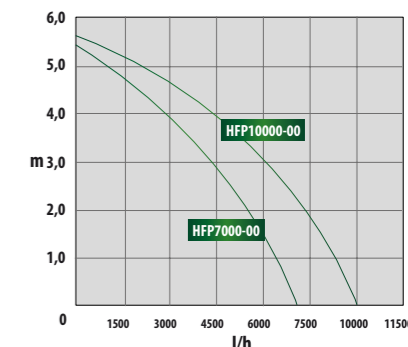

Bachlauf- / Wasserfallbreite

Schmutzdurchlass bis 10 mm Korngröße

TYP	Craft eco HFP7000-00	Craft eco HFP10000-00
Leistung	7.000 l/h	10.000 l/h
Watt	65 W	95 W
Förderhöhe	ca. 5,50 m	ca. 5,70 m
Schmutzdurchlass	bis 10 mm	bis 10 mm
L x B x H	33 x 24 x 15 cm	33 x 24 x 15 cm
Schlauchanschl.	1" - 25 mm 1 1/4" - 32 mm 1 1/2" - 38 mm	1" - 25 mm 1 1/4" - 32 mm 1 1/2" - 38 mm
Saugseite	Gewinde 1"	Gewinde 1 1/2"
Druckseite	Gewinde 1 1/2"	Gewinde 1 1/2"
VE	2	2
EAN	4 006873 424994	4 006873 425007