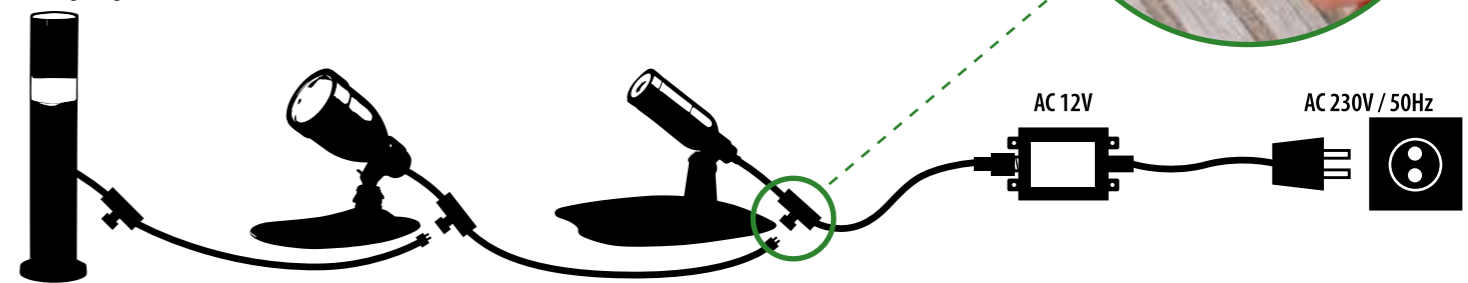

Einfach erweiterbar dank "PLUS-Erweiterung"

Kinderleichte Montage - beliebig erweiterbar!

Dank der 3m Anschlusskabel und der "PLUS-Erweiterung" lassen sich die SMART LIGHTS Lampen einfach und schnell erweitern und setzen so Ihren Garten ins rechte Licht. Wenn Sie größere Distanzen überwinden müssen, gibt es verschiedene Verlängerungskabel im Sortiment.