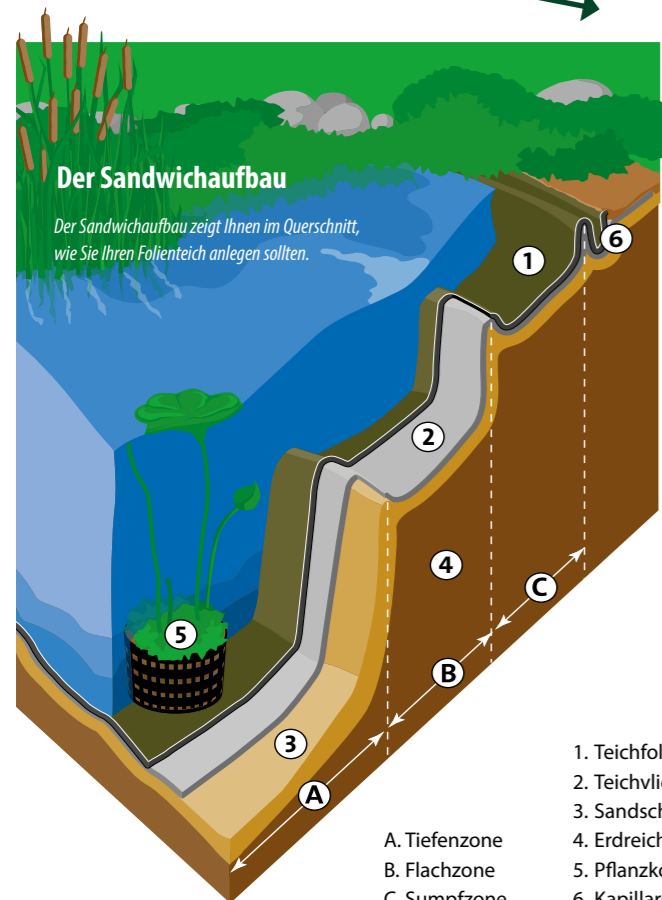

1. Teichfolie
  2. Teichvlies
  3. Sandschicht
  4. Erdreich
  5. Pflanzkorb
  6. Kapillarsperre
- A. Tiefenzone
  B. Flachzone
  C. Sumpfbzone