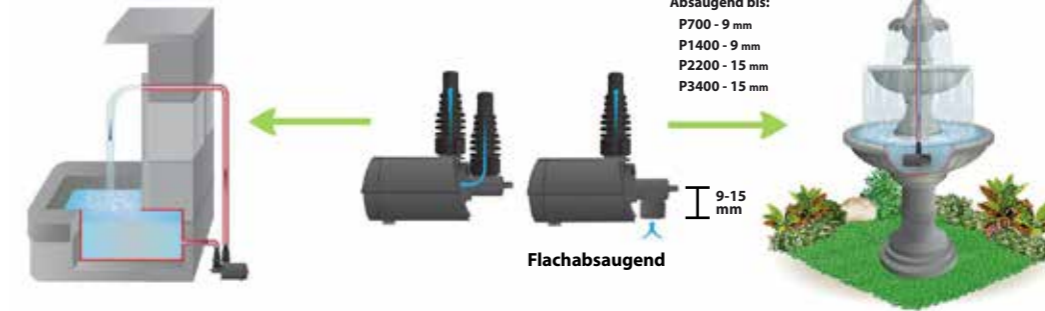

Multifunktionspumpe - Aqua Stark

Absaugend bis:
P700 - 9 mm
P1400 - 9 mm
P2200 - 15 mm
P3400 - 15 mm

Flachabsaugend

Aqua Stark

- Vielseitig einsetzbar, innen und außen, im Wasser oder trocken aufstellbar
- Flach ansaugend und extrem laufruhig
- Gering im Platzbedarf
- Hohe Leistung bei geringem Verbrauch
- ECO-Synchron Motorentechnik
- Zulauf in 90° Schritten ausrichtbar
- Thermoschutz schützt vor Überlastung