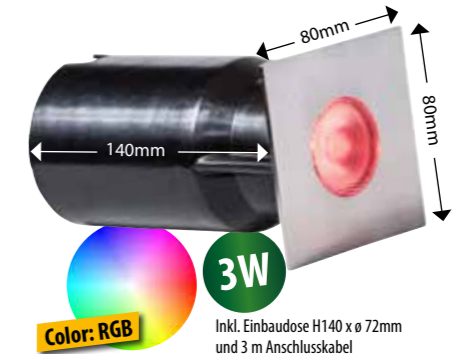

Bodeneinbau-Spot „Square“

L464-00	
Leistung	3 Watt
Lumen	max. 25-85 lm
Farbe	RGB
Maß*	80 x 80 x 72 mm
VE	4
EAN	4 006873 425106

Inkl. Einbaudose H140 x ø 72mm und 3 m Anschlusskabel
Erforderlicher Lochdurchmesser: 50 mm