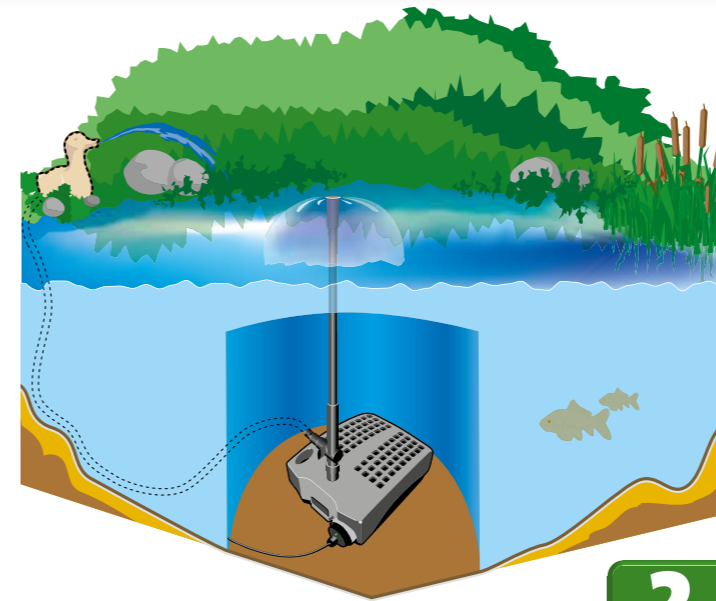

Mehr auf Seite 60

SMART PLUG ...die clevere Steuerung im Garten

Mehr auf Seite 16/17

SMART ANWENDUNGEN

- WASSERSPIEL
- TEICHFILTER
- BELÜFTER
- GARTENSAUM
- GARTENBELEUCHTUNG
- WECHTSTBELEUCHTUNG
- GARTENBRUNNEN
- POOLHEIZUNG
- UVC-KLÄRER

All-in-One Unterwasserfilter

2 JAHRE Garantie

Das Smartline Unterwasserfilter-Set mit integriertem UVC-Teichklärer (11 Watt) ist ideal für Teiche bis 5.000l. Das großflächige Filtergehäuse garantiert extrem lange Reinigungsintervalle. Alle Filterkomponenten sind praktisch unsichtbar am Teichboden platziert. Zudem verfügt das Teichfilter-Set über einen regulierbaren Teichfigurenanschluss und Teleskopsteigrohr mit Neigungsausgleich und Fördermengenregulierung.