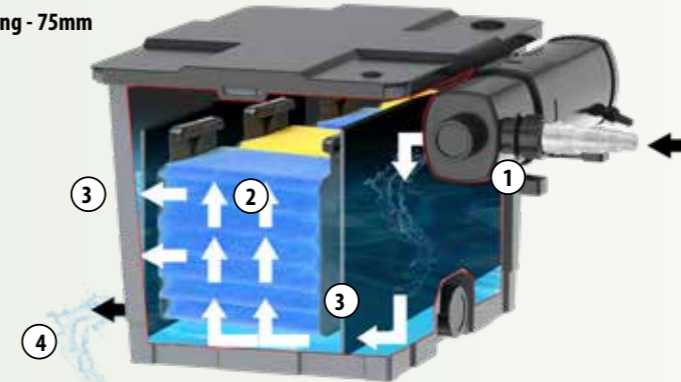

Durchlauffilter

Filterprinzip Durchlauffilter (Bsp. FPU16000)

1. 1 UVC-Teichklärer
2. 2 Filterschwamm-Kartuschen
3. 3 Biofiltermedia
4. 4 Abgang - 75mm

1. 1 Der UVC-Teichklärer dient zur Abtötung von Keimen und verklumpt Schwebelagen, so dass diese durch die nachfolgenden Filtermedien aufgenommen werden können.
2. 2 In den Schwämmen bilden sich Nitrosomonas-Bakterien, die die Nitritation vollziehen (Umwandlung von Ammoniak/Ammonium in Nitrit). Das komplette Wasser muss die eingesetzten Filterschwämme passieren, um in die nächste Kammer zu gelangen.
3. 3 In der ersten und letzten Zone des Filters wird durch Einsatz von Biokugeln Lebensraum für weitere Nitrosomonas- und Nitrobakter-Bakterien geschaffen. Letztere wandeln das gefährliche Nitrit weiter in Nitrat um.

Durchlauffilter-Set HLF6000-00 **eco**

- Ideales kostengünstigeres Filtersystem
- Einfache Handhabung - daher ideal für Teicheinsteiger geeignet
- Kompaktes Komplett-Set inkl. Pumpe, UVC, Schlauch und Anschlusszubehör

2 JAHRE Garantie

INKLUSIVE
3/4" - 19mm
3m SCHLAUCH

9 W / 230 V
50 Hz
UVC

24 W
Pumpe
AC230 V
50 Hz

TYP	HLF6000-00	VE: 4
Teichgröße ohne Fisch	6 m³	
Mit Fisch	Bis 3.000 L	
Pumpenleistung	1.000 l/h / 24 W	
UV-Lampe	9 W	
Ersatzlampe	ZF409-00	
L x B x H	40 x 31 x 39 cm	
EAN	4 006873 416463	
Im Set enthalten	• UVC Pumpe • Filterschwamm + Lava • Lavastein • Schlauch & Anschlusszubehör	

3/4" Schlauchanschluss

13mm
19mm
25mm
Universal-Schlauchanschluss

40 mm

3m x 3/4" (19mm)

Effizientere Filterpumpe mit optimiertem Gehäuse