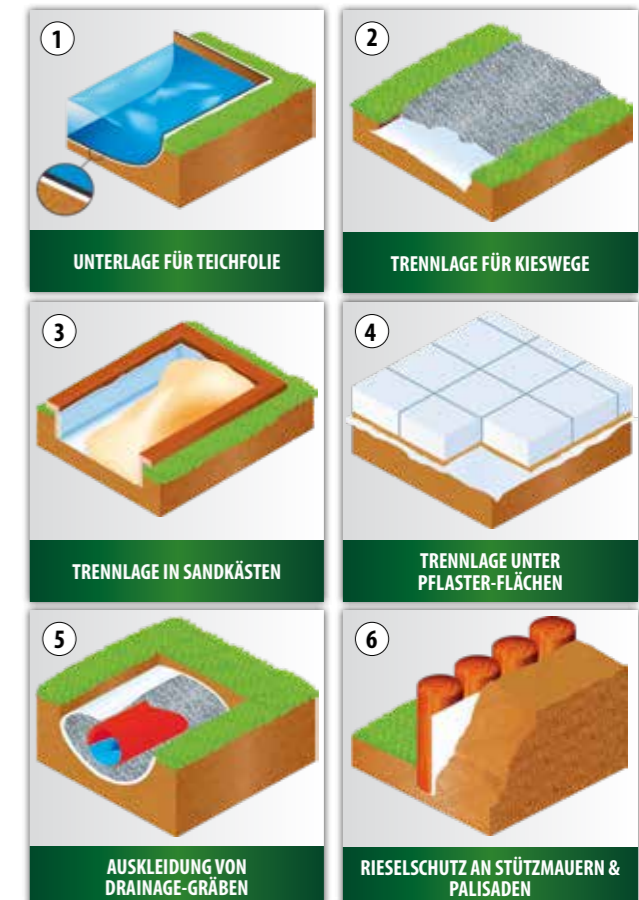

Anwendungsgebiete Vlies: