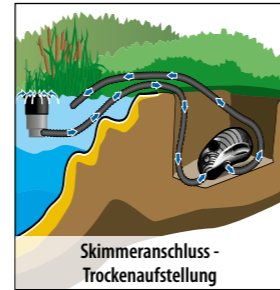

SOLAR-Pumpen-Set inkl LED 750 l/h

Inkl. 2 Wasserspielaufsätzen Mit LED & Akku

- Bei Dunkelheit schaltet der LED-Ring automatisch ein
- Mit Akku-Speicher 7Ah und Steuerungsautomatik

Maße: 40 x 26 x 2,5 cm (HxBxT)
• Kristallines Solarmodul
• Batterie 12V / 7Ah