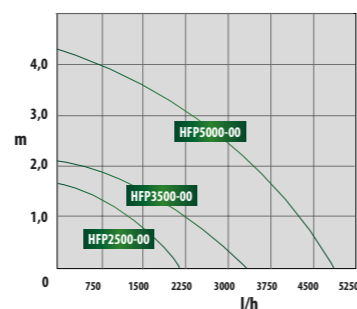

Aqua Craft eco

Geeignet für: Quellsteine, Bachläufe und Filteranlagen

Video-Anleitung:

regelbar!