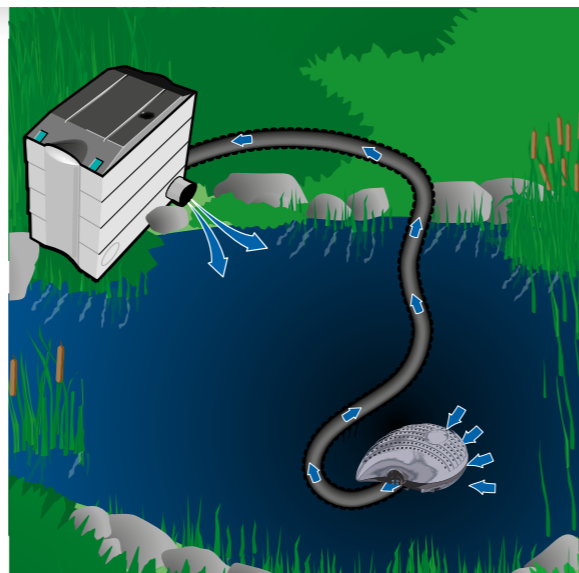

1/2" 13 mm

5 JAHRE Garantie

regulbar

Indoor Mini Pumpe mit USB-Anschluss

Ideal für Zimmerbrunnen

- regulbare Indoor-Multifunktionspumpe auf 5V-Basis mit USB-Anschluss
- kann an jede USB-Quelle angeschlossen werden, also auch an:
 - Powerbank => Ortsunabhängig! Tischbrunnen ohne Kabel!
 - Computer => elegantere Stromversorgung, statt 230V Kabel
- 5 Volt Niederspannung

Filter- & Bachlaufpumpe

Filter- & Bachlaufpumpe

Aqua Craft eco

Geeignet für: Quellsteine, Bachläufe und Filteranlagen

Video-Anleitung:

regelbar!

Regelbar 100% bis 10%

Inklusive Universal-Schlauchanschluss