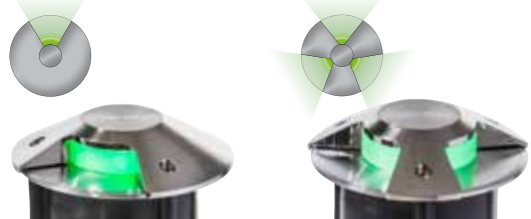

Inkl. Einbaudose H140 x ø 72mm und 3 m Anschlusskabel
Erforderlicher Lochdurchmesser: 50 mm

Blendabdeckungen

LZ453-00	
Leistung	1 Fenster
VE	4
EAN	4 006873 425113

LZ463-00	
Leistung	3 Fenster
VE	4
EAN	4 006873 425120