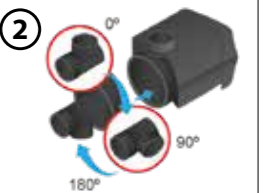

Übersicht Pumpen

Alle Pumpen regelbar
Alle Pumpen SMART PLUG kompatibel

Übersicht Multifunktions-Pumpen

Aqua Stark

Seite 19

P700E-00	P1400E-00	P2200E-00	P3400E-00
- Leistung: 200-700 l/h	- 700-1400 l/h	- 1400-2100 l/h	- 2100-3400 l/h
- 8 Watt	- 16 Watt	- 27 Watt	- 40 Watt
- Förderhöhe: 1,00m	- Förderhöhe: 1,60m	- Förderhöhe: 1,80m	- Förderhöhe: 2,80m

Übersicht Wasserspiel-Pumpen

Springbrunnen

Seite 20

HSP600-00/i
- Leistung: 600 l/h
- 8 Watt
- Spritzhöhe bis 40 cm

Indoor-Pumpe

Seite 20

Indoor-Pumpe mit USB

Seite 20

P280-USB
- Leistung: 280 l/h
- 3 Watt
- Spritzhöhe bis 75 cm

Übersicht Filter- & Bachlaufpumpen

Aqua Craft

Seite 22

HFP2500-00	HFP3500-00	HFP5000-00
- Leistung: 2200 l/h	- Leistung: 3300 l/h	- Leistung: 4900 l/h
- 25 Watt	- 40 Watt	- 40 Watt
- Förderhöhe ca. 1,70 m	- Förderhöhe ca. 2,10 m	- Förderhöhe ca. 4,30 m

Aqua Craft Smart

Seite 25

P10300E-00	P15300E-00	P20300EPC-00
- 9600 l/h	- 14300 l/h	- 19200 l/h
- 20 bis 80 Watt	- 20 bis 120 Watt	- 30 - 180 Watt
- Förderhöhe max. 4,50 m	- Förderhöhe max. 4,70 m	- Förderhöhe max. 5,30 m

Multifunktionspumpe - Aqua Stark

Absaugend bis:
P700 - 9 mm
P1400 - 9 mm
P2200 - 15 mm
P3400 - 15 mm

Flachabsaugend

Aqua Stark

- Vielseitig einsetzbar, innen und außen, im Wasser oder trocken aufstellbar
- Flach ansaugend und extrem laufruhig
- Gering im Platzbedarf
- Hohe Leistung bei geringem Verbrauch
- ECO-Synchron Motorentechnik
- Zulauf in 90° Schritten ausrichtbar
- Thermoschutz schützt vor Überlastung

(P700E-00 - P2200E-00)

regulierbar

Produkt-Tipp:
Ideal in Kombination mit Unterwasser LED-Ring U509-T einsetzbar (z.B. bei Steinbrunnen)

Video-Anleitung:

alle regelbar!