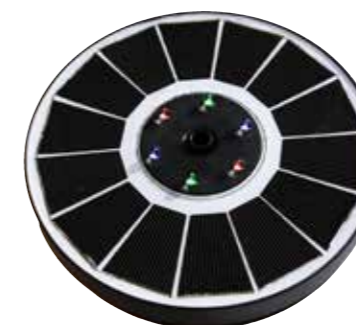

Schwimmende SOLAR-Insel inkl. LED

120 l/h

- mit farbiger LED-Beleuchtung
- mit Trockenlauf-Schutzabschaltung
- 900mAh Akku
- LED-Licht schaltet bei Dunkelheit automatische ein

2 Jahre Garantie max. 220 l/h

32 Stück im Regaldisplay