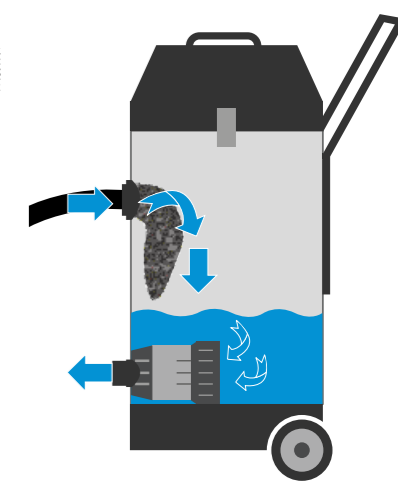

Jetzt mit zusätzlichem Feinfiltersack!

- Edelstahltank
- TOP Ausstattung
- Ideal für große Teiche
- Enorme Einsatztiefe
- Inkl. 3 Düsen
- integrierte Pumpe

Leichte Reinigung & Pflege

Leichte Entnahme des Schmutzbeutels