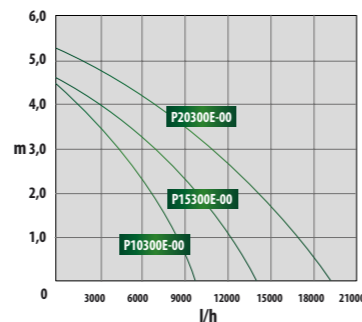

Filter- & Bachlaufpumpe

SOLAR-Wasserspielpumpen

Aqua Craft SMART eco

- Steuerung per externen Controller
- Steuerung per App
- Steuerung per Voice-Control
- ECO Plus-Technik mit hoher Effizienz
- Strom sparen durch angepasste Leistung
- Nass und trocken aufstellbar
- Grobschmutzförderung bis 10mm Korngröße
- Universalanschlüsse an Ein- und Auslauf

Schmutzdurchlass bis 10 mm Korngröße

2" - 50 mm
1 1/2" - 38 mm
1 1/4" - 32 mm

1. Controller zur Steuerung der Förderleistung:
2. On/Off
   - Förderleistung +/-
   - Pause (z.B. für Fütterung)
   - digitale Anzeige der Leistung in % und Leistungsaufnahme in Watt
   - inklusive Bodenspieß und Wandmontagehalterung
   - Spritzwasser geschützte Ausführung IP44

1. Smarte Steuerung mit der „HEISSNER Smart Garden“ App:
2. On/Off
   - Förderleistung +/-
   - Pause (z.B. für Fütterung)
   - mehrere tägliche Timer für On/Off/Förderleistungseinstellung
   - verschiedene Modi (z.B. Tag/Nacht, Sommer/Winter,...)
   - Anzeige aktueller Stromverbrauch und Drehzahl

TYP	P10300E-00	P15300E-00	P20300E-00
Leistung	20 - 80 W	20 - 120 W	30 - 180 W
Fördermenge	9.600 l/h	14.300 l/h	19.200 l/h
Förderhöhe	ca. 4,50 m	ca. 4,70 m	ca. 5,30 m
L x B x H	43 x 27 x 15 cm	43 x 27 x 15 cm	43 x 27 x 15 cm
VE	1	1	1
EAN	4 006873 426844	4 006873 426851	4 006873 426868

SOLAR-Pumpen-Set inkl LED 750 l/h

Inkl. 2 Wasserspielaufsätzen Mit LED & Akku

- Bei Dunkelheit schaltet der LED-Ring automatisch ein
- Mit Akku-Speicher 7Ah und Steuerungsautomatik

Maße: 40 x 26 x 2,5 cm (HxBxT)
• Kristallines Solarmodul
• Batterie 12V / 7Ah

- Wasserspiel durch Sonnenenergie
- Verschleißarmer kollektorloser Antrieb mit Trockenlaufschutz

SP760-L	
Leistung	ca. 750 l/h
Solar-Panel	ca. 17,5 W / 12 V
Förderhöhe	ca. 2,00 m
L x B x H	10 x 7 x 6 cm
Kabellänge	5 m
VE	1
EAN	4 006873 414728

SOLAR-Pumpen-Set 1300 l/h