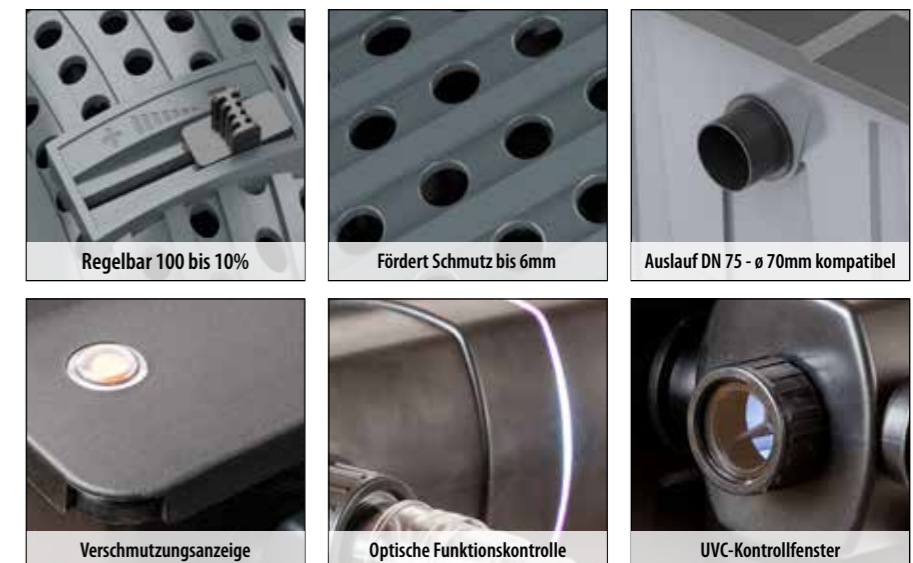

Profi-Durchlauffilter-Set

Universal Schlauchanschluss

Stabile Abdeckung

Schmutzauslass

Apollo Profi Durchlauffilter PREMIUM

- Premium-Teichfilter mit gehobener Ausstattung - Material: GFK
- Universalschlauchanschlüsse und hochwertige Zugschieber