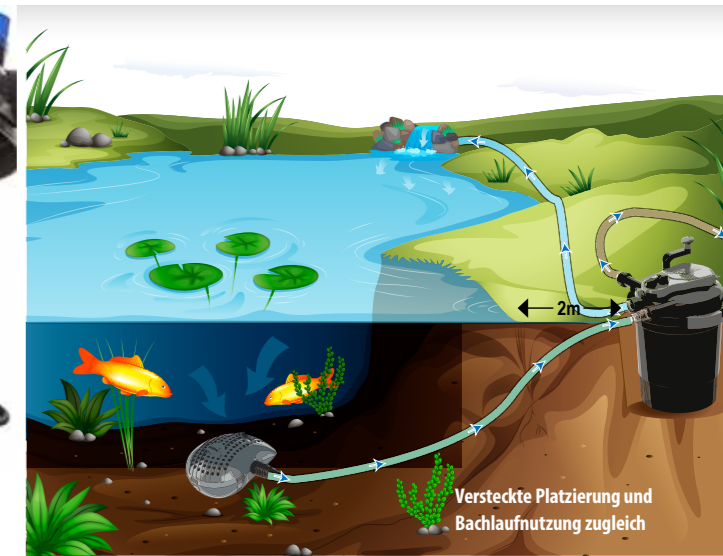

Druckfilter

Druckfilter