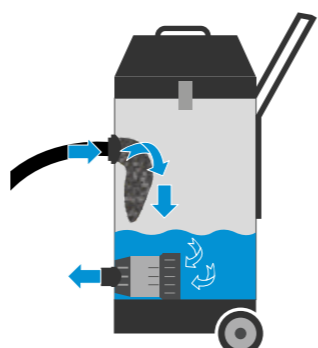

Extrem Kraftvoll

- Edelstahltank
- TOP Ausstattung
- Ideal für große Teiche
- Inkl. 3 Düsen
- integrierte Pumpe

Unterbrechungsfreies Reinigen:
„Non-Stop“ und „Perfect“
für Gartenteich und Pool

Leichte Entnahme des Schmutzbeutels