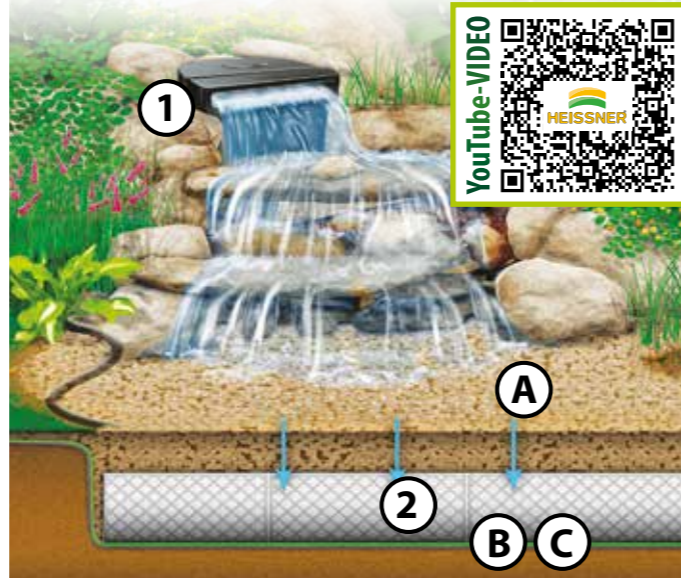

Anwendungsgebiete Vlies:

PROFI-ÖkoBalance-Bachlaufsystem & Bachlaufschalen

PROFI-ÖkoBalance-Bachlaufsystem

Das ÖkoBalance-Bachlaufsystem ist eine maximal kinderfreundliche Teichanlage. Durch die eingesetzten Module im vorderen Teil des Bachlaufes ist der Teich eine ideale Lösung für Familien mit kleinen Kindern.

- **Kindersicher durch Aqua Blocks**
- **Komponenten unsichtbar verbaut**
- **Sehr wartungsarm**

KINDERFREUNDLICH!

Funktionsprinzip

- (A) Steine/Kies
 - (B) EPDM-Folie
 - (C) Vlies
- 1 PROFI-Pond Überlauf
 - 2 PROFI-Pond Aqua Blocks

TYP	1 Z641-00	2 Z649-00
PROFI POND	ÜBERLAUF	AQUA BLOCK
L x B x H	60 x 38 x 13 cm	68 x 24 x 40,5 cm
Info	Für Pumpen von 8.000 - 20.000 l/h	Je 1.000 l/h 1 x Aqua Block
VE	1	1
EAN		

Wasserfall-Elemente aus Edelstahl

- **Ideal für Wasserwände / Wasserfälle**
- **Als Wasserspiel für den Gartenteich, Schwimmteich oder Pool**
- **Inklusive LED-Leiste für eine ganz besondere Atmosphäre**
- **Anschluss am Boden oder Rückseite möglich**
- **Anschlussgewinde G1" - Schlauchanschluss 1" - 25 mm**