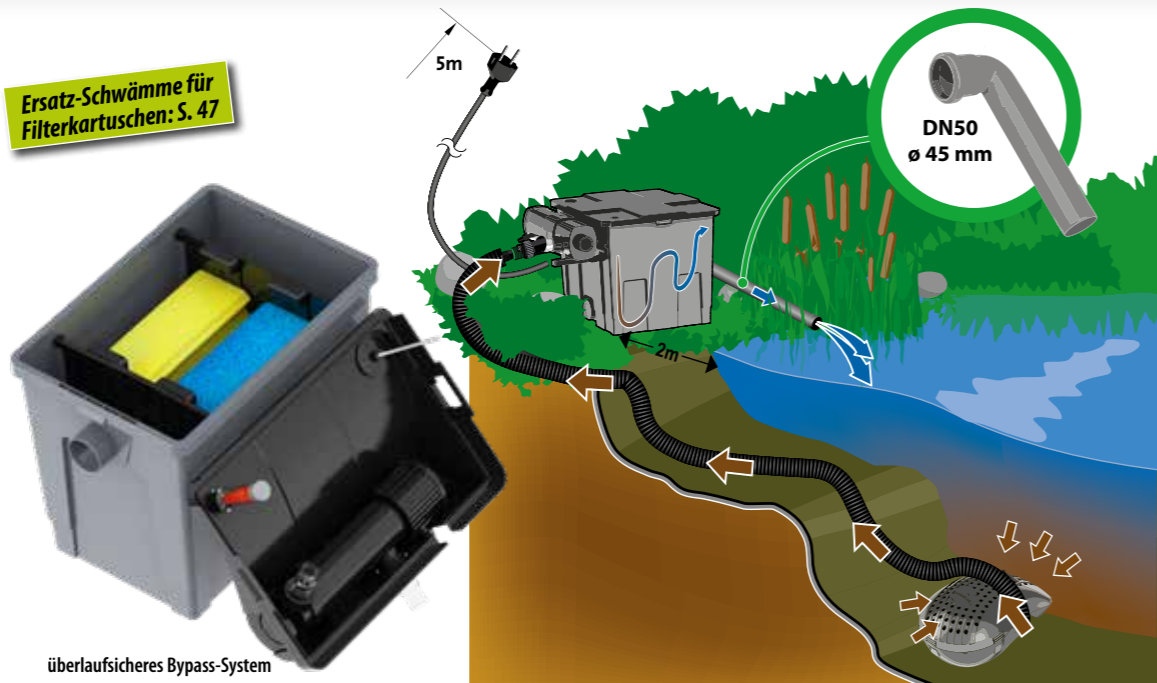

3/4" Schlauchanschluss

13mm
19mm
25mm
Universal-Schlauchanschluss

40 mm

3m x 3/4" (19mm)

Effizientere Filterpumpe mit optimiertem Gehäuse

Durchlauffilter-Set

Durchlauffilter-Set

Durchlauffilter-Set FPU10100-00 eco