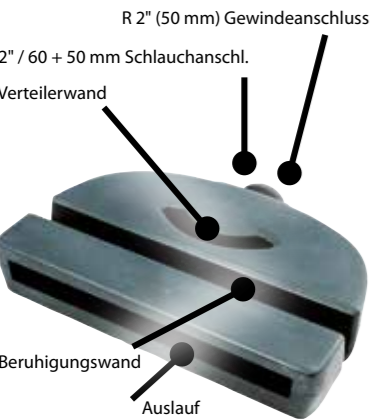

PROFI-ÖkoBalance-Bachlaufsystem & Bachlaufschalen

PROFI-ÖkoBalance-Bachlaufsystem

Das ÖkoBalance-Bachlaufsystem ist eine maximal kinderfreundliche Teichanlage. Durch die eingesetzten Module im vorderen Teil des Bachlaufes ist der Teich eine ideale Lösung für Familien mit kleinen Kindern.

- **Kindersicher durch Aqua Blocks**
- **Komponenten unsichtbar verbaut**
- **Sehr wartungsarm**

KINDERFREUNDLICH!